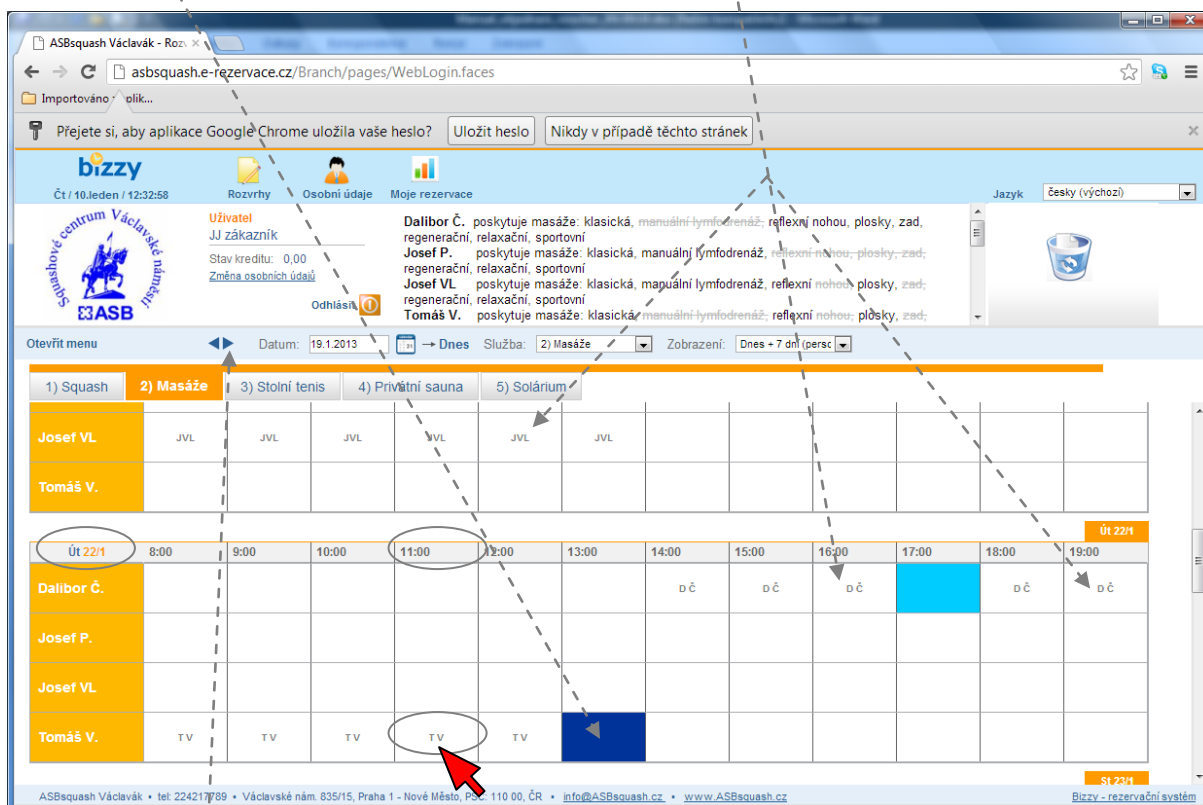

Vyberte volný termín (jedno z okének **označených iniciálami maséra**), který Vám vyhovuje a klikněte na příslušné políčko. Termín lze zadat až 14 dní dopředu. Barevně zabarvené políčko znamená, že v uvedeném termínu je již obsazeno.