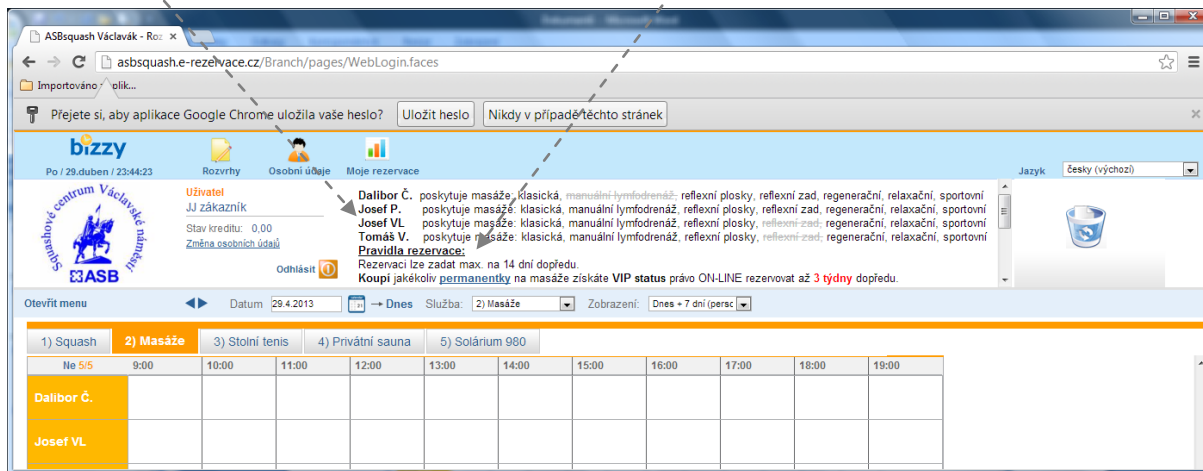

Druhy masáží poskytovaných jednotlivými maséry a pravidla rezervace naleznete v záhlaví služby masáže. Provedením rezervace vyjadřuje souhlas s uvedenými pravidly rezervace.